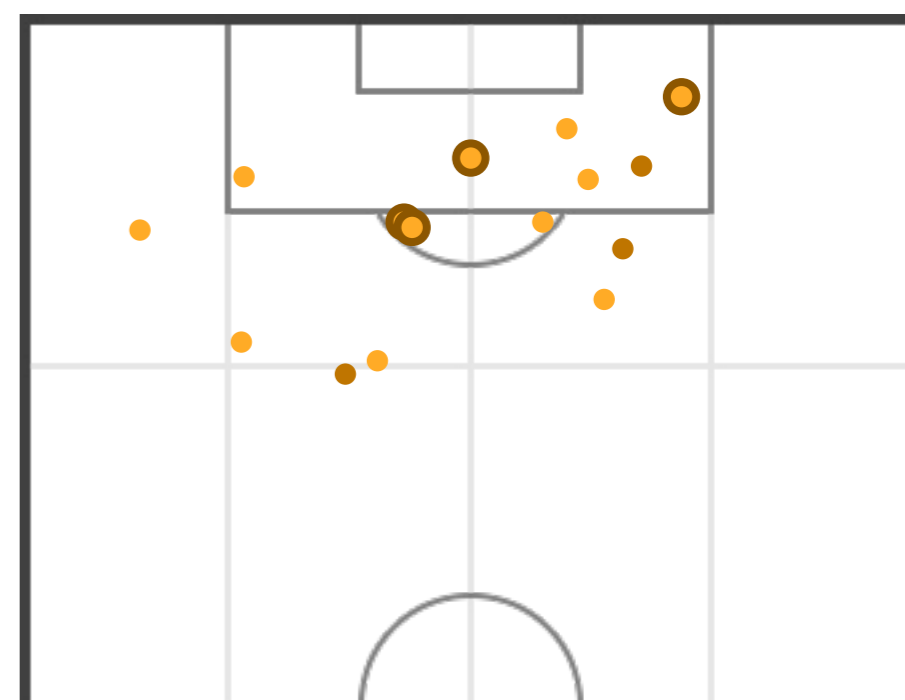

% tiri in porta

TOTALI

7 (7)	Tiri (in porta)	15 (12)
19.76	Distanza media al tiro (m)	15.75
12'51"	1 tiro ogni (min)	6'0"

% tiri in porta

POSIZIONI

● Goal ● Tiri in porta ● Tiri fuori

STATISTICHE FALLI

POSIZIONI

Direzione d'attacco → ● Falli commessi

PRIMO TEMPO

13	Falli commessi	9
9	Falli subiti	13

SECONDO TEMPO

8	Falli commessi	7
7	Falli subiti	8

TOTALI

21	Falli commessi	16
16	Falli subiti	21

POSIZIONI