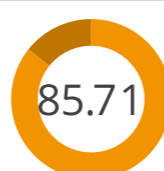

CAZZAGOBORNATO CALCIO

20' Farimbella, 22' Ugas, 61' Dalola

Domenica | 3 Marzo 2019 | 14:30

3 4

US GOVERNOLESE

8' Mariani, 73' Piras, 80' Piras, 90'+2(R) Ghirardi

#cbcgov

FORMAZIONI

Allenatore **Giovanni Cefis**

RAVELLI 1

PARAVICINI 2

GNALI 3

BOSCHIROLI 4

SCARSI 5

TEOLDI 6

FESTONI 7

UGAS 8

FARIMBELLA 9

SALOMONI 10

GAVAZZENI 11

A DISPOSIZIONE

SINAMETA 12

DANESI 13

PREVITALI 14

RONCHI 15

DALOLA 16

RIZZINI 17

BARBI 18

Allenatore

1 GOTTARDI

2 TODESCHI

3 BUSATTO

4 VINCENZI

5 MAMBRIN

6 MARIANI

7 PERNIGOTTI

8 CHIARINI

9 GHEZZI

10 LAURICELLA

11 GHIRARDI

A DISPOSIZIONE

12 CONTI

13 SALERNO

14 CENZATO

15 MICHELONI

16 BIANCHI

17 CHIARI

18 PAPA

19 PIRAS

STATISTICHE GENERALI

CONFRONTO PRIMO/SECONDO TEMPO

CAZZAGOBORNATO CALCIO

0	Assist	0
4 (4)	Tiri (in porta)	3 (3)
1	Calci d'angolo	0
3	Cartellini gialli	2
0	Cartellini rossi	1
1	Fuorigioco	3
0	Sostituzioni	3

TOTALI

CBC

US GOVERNOLE...

53	Possesso palla (%)	47
0	Assist	0
7 (7)	Tiri (in porta)	15 (12)
1	Calci d'angolo	10
5	Cartellini gialli	3
1	Cartellini rossi	0
4	Fuorigioco	2
3	Sostituzioni	5

CONFRONTO PRIMO/SECONDO TEMPO

US GOVERNOLESE

0	Assist	0
7 (6)	Tiri (in porta)	8 (6)
2	Calci d'angolo	8
2	Cartellini gialli	1
0	Cartellini rossi	0
2	Fuorigioco	0
1	Sostituzioni	4

STATISTICHE TIRI

POSIZIONI

● Goal ● Tiri in porta ● Tiri fuori

PRIMO TEMPO

4 (4)	Tiri (in porta)	7 (6)
24.28	Distanza media al tiro (m)	16.69
11'15"	1 tiro ogni (min)	6'26"

% tiri in porta

SECONDO TEMPO

3 (3)	Tiri (in porta)	8 (6)
16.72	Distanza media al tiro (m)	14.01
15'0"	1 tiro ogni (min)	5'38"

% tiri in porta

TOTALI

7 (7)	Tiri (in porta)	15 (12)
19.76	Distanza media al tiro (m)	15.75
12'51"	1 tiro ogni (min)	6'0"

% tiri in porta

POSIZIONI

● Goal ● Tiri in porta ● Tiri fuori

STATISTICHE FALLI

POSIZIONI

Direzione d'attacco → ● Falli commessi

PRIMO TEMPO

13	Falli commessi	9
9	Falli subiti	13

SECONDO TEMPO