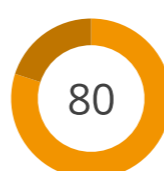

% tiri in porta

TOTALI

7 (7)	Tiri (in porta)	15 (12)
19.76	Distanza media al tiro (m)	15.75
12'51"	1 tiro ogni (min)	6'0"

% tiri in porta

POSIZIONI

● Goal ● Tiri in porta ● Tiri fuori

STATISTICHE FALLI

POSIZIONI

Direzione d'attacco → ● Falli commessi

PRIMO TEMPO

13	Falli commessi	9
9	Falli subiti	13

SECONDO TEMPO

8	Falli commessi	7
7	Falli subiti	8

TOTALI

21	Falli commessi	16
16	Falli subiti	21

POSIZIONI