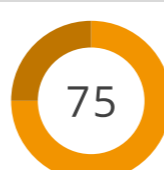

CAZZAGOBORNATO CALCIO

20' Farimbella, 22' Ugas, 61' Dalola

Domenica | 3 Marzo 2019 | 14:30

3 4

US GOVERNOLESE

8' Mariani, 73' Piras, 80' Piras, 90'+2(R) Ghirardi

#cbcgov

FORMAZIONI

Allenatore **Giovanni Cefis**

RAVELLI 1

PARAVICINI 2

GNALI 3

BOSCHIROLI 4

SCARSI 5

TEOLDI 6

FESTONI 7

UGAS 8

FARIMBELLA 9

SALOMONI 10

GAVAZZENI 11

A DISPOSIZIONE

SINAMETA 12

DANESI 13

PREVITALI 14

RONCHI 15

DALOLA 16

RIZZINI 17

BARBI 18

Allenatore

1 GOTTARDI

2 TODESCHI

3 BUSATTO

4 VINCENZI

5 MAMBRIN

6 MARIANI

7 PERNIGOTTI

8 CHIARINI

9 GHEZZI

10 LAURICELLA

11 GHIRARDI

A DISPOSIZIONE

12 CONTI

13 SALERNO

14 CENZATO

15 MICHELONI

16 BIANCHI

17 CHIARI

18 PAPA

19 PIRAS

STATISTICHE GENERALI

CONFRONTO PRIMO/SECONDO TEMPO

CAZZAGOBORNATO CALCIO

0	Assist	0
4 (4)	Tiri (in porta)	3 (3)
1	Calci d'angolo	0
3	Cartellini gialli	2
0	Cartellini rossi	1
1	Fuorigioco	3
0	Sostituzioni	3

TOTALI

CBC

US GOVERNOLE...

53	Possesso palla (%)	47
0	Assist	0
7 (7)	Tiri (in porta)	15 (12)
1	Calci d'angolo	10
5	Cartellini gialli	3
1	Cartellini rossi	0
4	Fuorigioco	2
3	Sostituzioni	5

CONFRONTO PRIMO/SECONDO TEMPO

US GOVERNOLESE

0	Assist	0
7 (6)	Tiri (in porta)	8 (6)
2	Calci d'angolo	8
2	Cartellini gialli	1
0	Cartellini rossi	0
2	Fuorigioco	0
1	Sostituzioni	4

STATISTICHE TIRI

POSIZIONI

● Goal ● Tiri in porta ● Tiri fuori

PRIMO TEMPO

4 (4)	Tiri (in porta)	7 (6)
24.28	Distanza media al tiro (m)	16.69
11'15"	1 tiro ogni (min)	6'26"

% tiri in porta

SECONDO TEMPO

3 (3)	Tiri (in porta)	8 (6)
16.72	Distanza media al tiro (m)	14.01
15'0"	1 tiro ogni (min)	5'38"

% tiri in porta

TOTALI

7 (7)	Tiri (in porta)	15 (12)
19.76	Distanza media al tiro (m)	15.75
12'51"	1 tiro ogni (min)	6'0"

% tiri in porta

POSIZIONI

● Goal ● Tiri in porta ● Tiri fuori

STATISTICHE FALLI

POSIZIONI

Direzione d'attacco → ● Falli commessi

PRIMO TEMPO

13	Falli commessi	9
9	Falli subiti	13

SECONDO TEMPO