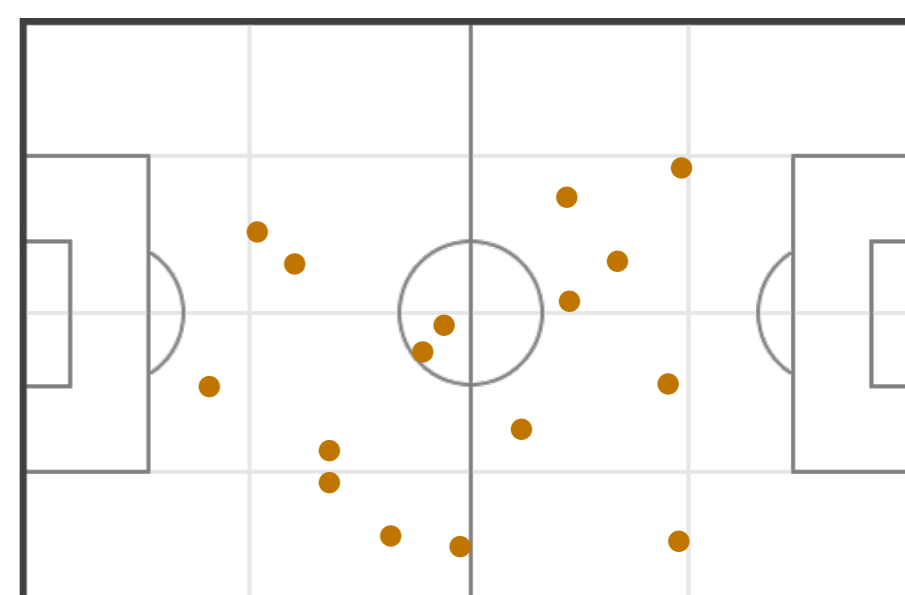

% tiri in porta

TOTALI

7 (7)	Tiri (in porta)	15 (12)
19.76	Distanza media al tiro (m)	15.75
12'51"	1 tiro ogni (min)	6'0"

% tiri in porta

POSIZIONI

● Goal ● Tiri in porta ● Tiri fuori

STATISTICHE FALLI

POSIZIONI

Direzione d'attacco → ● Falli commessi

PRIMO TEMPO

13	Falli commessi	9
9	Falli subiti	13

SECONDO TEMPO

8	Falli commessi	7
7	Falli subiti	8

TOTALI

21	Falli commessi	16
16	Falli subiti	21

POSIZIONI