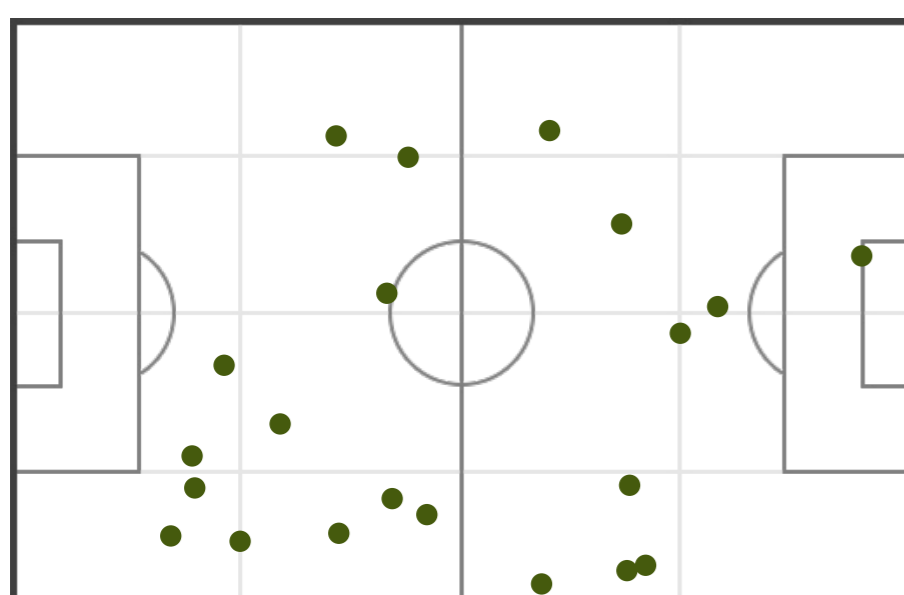

% tiri in porta

TOTALI

7 (7)	Tiri (in porta)	15 (12)
19.76	Distanza media al tiro (m)	15.75
12'51"	1 tiro ogni (min)	6'0"

% tiri in porta

POSIZIONI

● Goal ● Tiri in porta ● Tiri fuori

STATISTICHE FALLI

POSIZIONI

Direzione d'attacco → ● Falli commessi

PRIMO TEMPO

13	Falli commessi	9
9	Falli subiti	13

SECONDO TEMPO

8	Falli commessi	7
7	Falli subiti	8

TOTALI

21	Falli commessi	16
16	Falli subiti	21

POSIZIONI