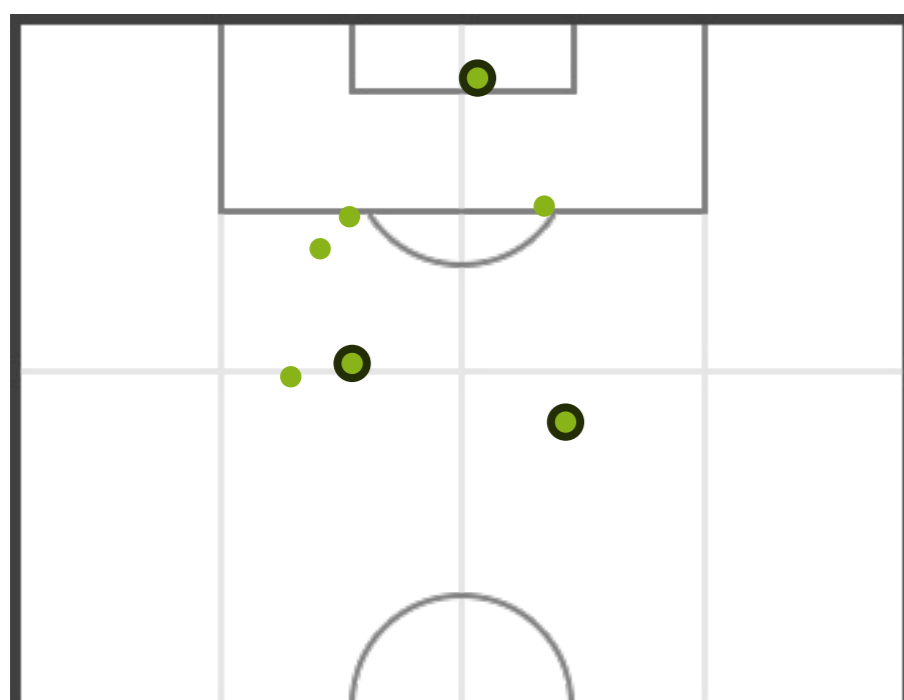

CAZZAGOBORNATO CALCIO

20' Farimbella, 22' Ugas, 61' Dalola

Domenica | 3 Marzo 2019 | 14:30

3 4

US GOVERNOLESE

8' Mariani, 73' Piras, 80' Piras, 90'+2(R) Ghirardi

#cbcgov

FORMAZIONI

Allenatore **Giovanni Cefis**

RAVELLI 1

PARAVICINI 2

GNALI 3

BOSCHIROLI 4

SCARSI 5

TEOLDI 6

FESTONI 7

UGAS 8

FARIMBELLA 9

SALOMONI 10

GAVAZZENI 11

A DISPOSIZIONE

SINAMETA 12

DANESI 13

PREVITALI 14

RONCHI 15

DALOLA 16

RIZZINI 17

BARBI 18

Allenatore

1 GOTTARDI

2 TODESCHI

3 BUSATTO

4 VINCENZI

5 MAMBRIN

6 MARIANI

7 PERNIGOTTI

8 CHIARINI

9 GHEZZI

10 LAURICELLA

11 GHIRARDI

A DISPOSIZIONE

12 CONTI

13 SALERNO

14 CENZATO

15 MICHELONI

16 BIANCHI

17 CHIARI

18 PAPA

19 PIRAS

STATISTICHE GENERALI

CONFRONTO PRIMO/SECONDO TEMPO

CAZZAGOBORNATO CALCIO

0	Assist	0
4 (4)	Tiri (in porta)	3 (3)
1	Calci d'angolo	0
3	Cartellini gialli	2
0	Cartellini rossi	1
1	Fuorigioco	3
0	Sostituzioni	3

TOTALI

CBC

US GOVERNOLE...

53	Possesso palla (%)	47
0	Assist	0
7 (7)	Tiri (in porta)	15 (12)
1	Calci d'angolo	10
5	Cartellini gialli	3
1	Cartellini rossi	0
4	Fuorigioco	2
3	Sostituzioni	5

CONFRONTO PRIMO/SECONDO TEMPO

US GOVERNOLESE

0	Assist	0
7 (6)	Tiri (in porta)	8 (6)
2	Calci d'angolo	8
2	Cartellini gialli	1
0	Cartellini rossi	0
2	Fuorigioco	0
1	Sostituzioni	4

STATISTICHE TIRI

POSIZIONI

● Goal ● Tiri in porta ● Tiri fuori

PRIMO TEMPO

4 (4)	Tiri (in porta)	7 (6)
24.28	Distanza media al tiro (m)	16.69
11'15"	1 tiro ogni (min)	6'26"

% tiri in porta

SECONDO TEMPO

3 (3)	Tiri (in porta)	8 (6)
16.72	Distanza media al tiro (m)	14.01
15'0"	1 tiro ogni (min)	5'38"

% tiri in porta

TOTALI

7 (7)	Tiri (in porta)	15 (12)
19.76	Distanza media al tiro (m)	15.75
12'51"	1 tiro ogni (min)	6'0"

% tiri in porta