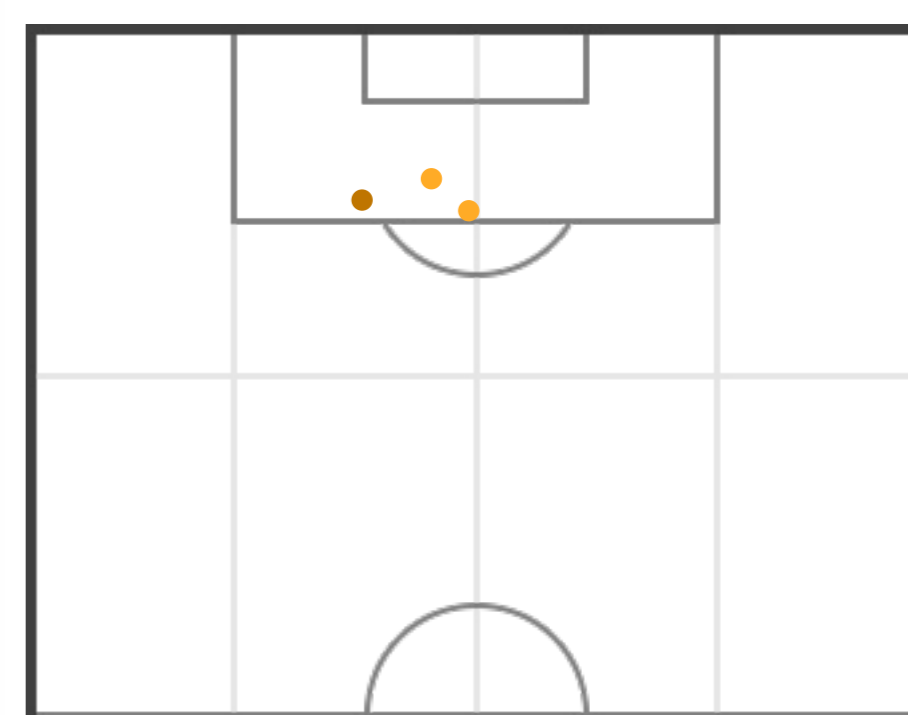

POSIZIONI

● Goal ● Tiri in porta ● Tiri fuori