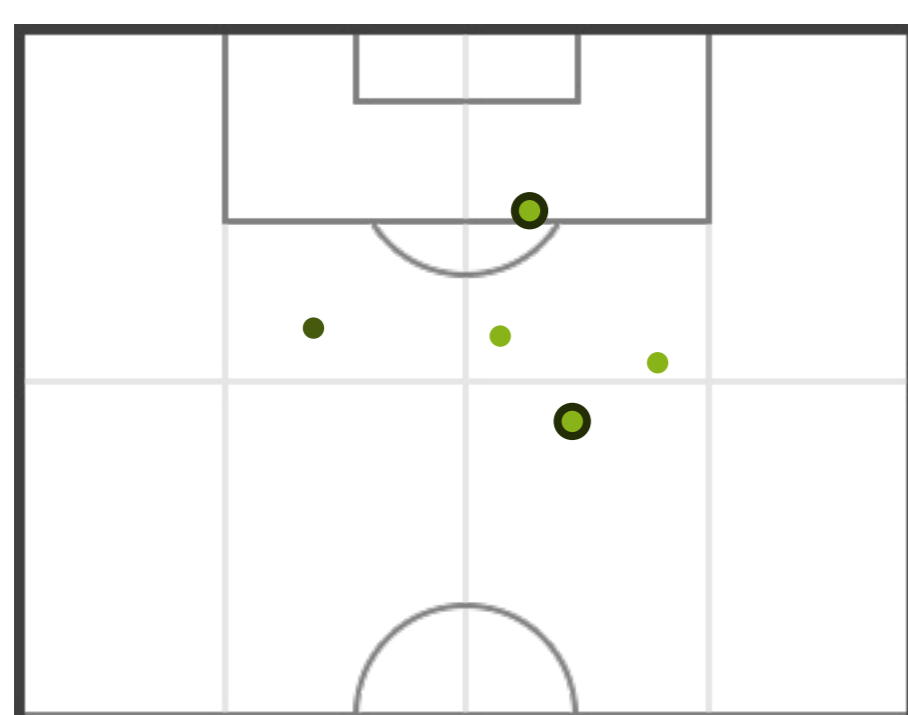

REAL FIUMARETTA

43' Romiti, 88' Lombardini

Domenica | 11 Febbraio 2018 | 15:00

20

A.S.D. REAL FIESCHI

#REALFIUMARETTAvsREALFIESCHI

FORMAZIONI

Allenatore **Strata**

ROSSI 1

SARTINI 2

SANDRI 3

BONELLI 4

GIUNTONI 5

30'

MARCUCETTI 6

LOMBARDINI 7

RAGONESY 8

VALLETTA 9

FRANCESCHINI 10

ROMITI 11

A DISPOSIZIONE

BARSANTI 12

LUSTRI 13

GAZZOLI 14

GUGLIELMI 15

ZOLESI 16

PEZZICA 17

ARENA 18

69'

75'

69'

Allenatore **Claudio Paglia**

1 POZZO

2 CHIARABINI 87'

3 PANE

4 SALVATORI 52'

5 MASSA A.

6 MASSA G. 50'

7 PECAJ

8 RUFFINO 40'

9 GANDOLFO 77'

10 RONCONI

11 PERUCCHIO 71'

A DISPOSIZIONE

12 DUÓ

13 MANGINI 77'

14 ARPE

15 BORINATO

16 CASASSA

17 RUGARI 52'

18 DASSO 71'

STATISTICHE GENERALI

CONFRONTO PRIMO/SECONDO TEMPO

REAL FIUMARETTA

0	Assist	0
3 (2)	Tiri (in porta)	2 (2)
3	Calci d'angolo	1
1	Cartellini gialli	1
0	Cartellini rossi	0
0	Fuorigioco	0
0	Sostituzioni	1

TOTALI

REAL FIUMARE... A.S.D. REAL FIE...

0	Assist	0
5 (4)	Tiri (in porta)	3 (2)
4	Calci d'angolo	3
2	Cartellini gialli	3
0	Cartellini rossi	0
0	Fuorigioco	1
1	Sostituzioni	3

CONFRONTO PRIMO/SECONDO TEMPO

A.S.D. REAL FIESCHI

0	Assist	0
1 (1)	Tiri (in porta)	2 (1)
2	Calci d'angolo	1
1	Cartellini gialli	2
0	Cartellini rossi	0
1	Fuorigioco	0
0	Sostituzioni	3

STATISTICHE TIRI

POSIZIONI

● Goal ● Tiri in porta ● Tiri fuori

PRIMO TEMPO

3 (2)	Tiri (in porta)	1 (1)
23.42	Distanza media al tiro (m)	14.19
15'0"	1 tiro ogni (min)	45'0"

66.67

% tiri in porta

100

SECONDO TEMPO

2 (2)	Tiri (in porta)	2 (1)
30.32	Distanza media al tiro (m)	13.96
22'30"	1 tiro ogni (min)	22'30"

100

% tiri in porta

50

TOTALI

5 (4)	Tiri (in porta)	3 (2)
24.33	Distanza media al tiro (m)	13.73
18'0"	1 tiro ogni (min)	30'0"

80

% tiri in porta

66.67