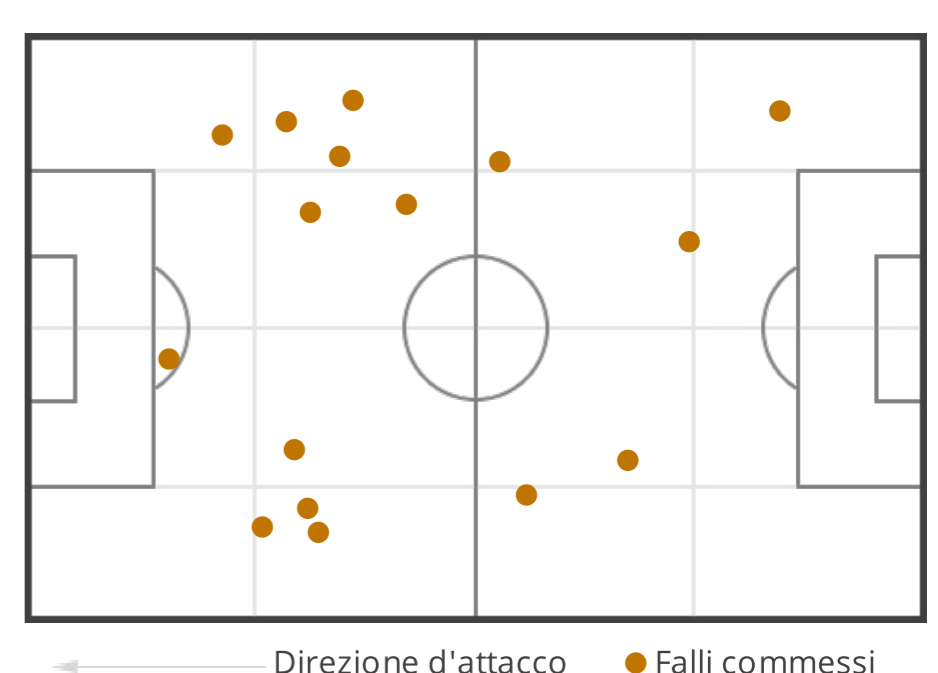

STATISTICHE FALLI

POSIZIONI

PRIMO TEMPO

| | | |
|---|----------------|---|
| 8 | Falli commessi | 9 |
| 9 | Falli subiti | 7 |

SECONDO TEMPO

| | | |
|----|----------------|----|
| 13 | Falli commessi | 7 |
| 6 | Falli subiti | 13 |

TOTALI

| | | |
|----|----------------|----|
| 21 | Falli commessi | 16 |
| 15 | Falli subiti | 20 |

POSIZIONI

Guarda tutti i dettagli del match su:

goal.sh/m/ti3kw222b