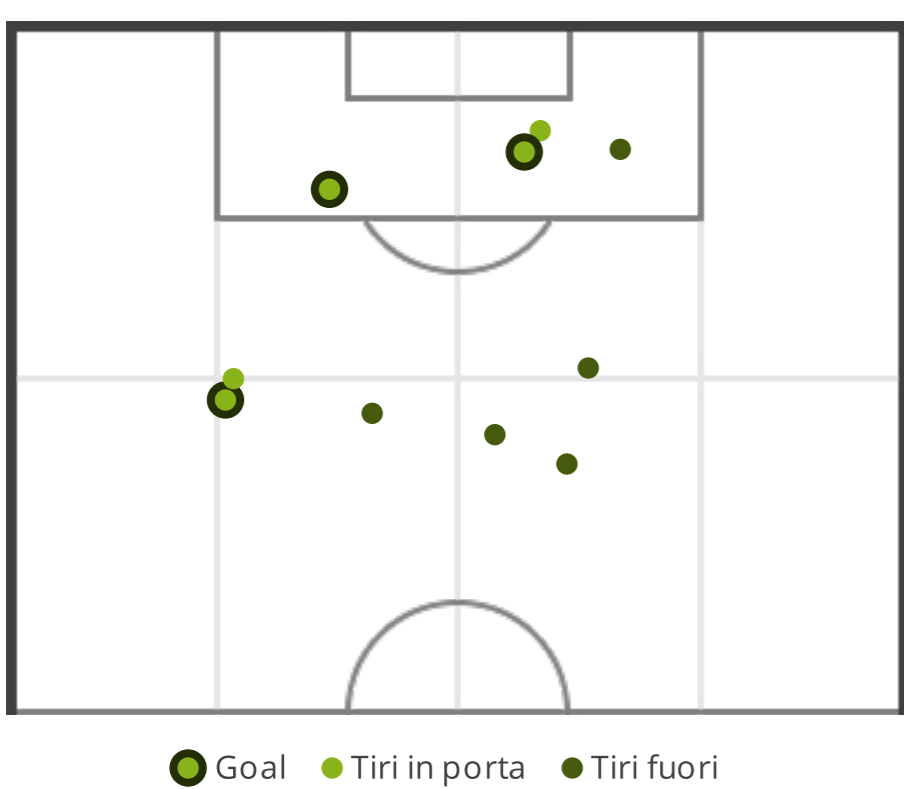

FOGGIA CALCIO

10' Deli, 14' Galano, 72' Mazzeo

Sabato | 6 Ottobre 2018 | 15:00

3 2

ASCOLI CALCIO FC 1898

5' Brosco, 29' Ganz

#FoggiAscoli

FORMAZIONI

Allenatore **Gianluca Grassadonia**

BIZZARRI 1

LOIACONO 6

MARTINELLI 14

CAMPORESE 31

CARRARO 8

KRAGL 11

GERBO 25

BUSELLATO 30

DELI 10

GALANO 18

MAZZEO 19

A DISPOSIZIONE

SARRI 12

NOPERT 22

RANIERI 3

AGNELLI 4

TONUCCI 5

ZAMBELLI 13

CICERELLI 17

CHIARETTI 20

RIZZO 26

BOLDOR 27

RAMÉ 29

GORI 32

↓ 46'

■ 87'

■ 84'

↓ 55'

↓ 86'

↑ 46'

↑ 55' ■ 61'

↑ 86'

Allenatore **Vivarini**

22 PERUCCHINI

14 PADELLA

23 BROSCO

37 LAVERONE

15 QUARANTA

17 CAVION

19 ADDAE

5 TROIANO

11 NINKOVIC

21 BERETTA

9 GANZ

A DISPOSIZIONE

1 LANNI

12 BACCI

4 DE SANTIS

7 BALDINI

10 ROSSETI

13 ZEBLI

16 CASARINI

18 PARLATI

20 KUPISZ

26 COLY SIDY KEBA

27 VALEAU

30 FRATTESI

■ 68'

■ 16'

↓ 62'

↓ 69'

↓ 79'

↑ 79'

↑ 69'

↑ 62'

STATISTICHE GENERALI

CONFRONTO PRIMO/SECONDO TEMPO

FOGGIA CALCIO

0	Assist	0
4 (2)	Tiri (in porta)	6 (3)
0	Calci d'angolo	0
0	Cartellini gialli	3
0	Cartellini rossi	0
0	Fuorigioco	0
0	Sostituzioni	3

TOTALI

FOGGIA CALCIO ASCOLI CALCIO ...

0	Assist	1
10 (5)	Tiri (in porta)	12 (6)
0	Calci d'angolo	5
3	Cartellini gialli	2
0	Cartellini rossi	0
0	Fuorigioco	4
3	Sostituzioni	3

CONFRONTO PRIMO/SECONDO TEMPO

ASCOLI CALCIO FC 1898

1	Assist	0
7 (5)	Tiri (in porta)	5 (1)
3	Calci d'angolo	2
1	Cartellini gialli	1
0	Cartellini rossi	0
3	Fuorigioco	1
0	Sostituzioni	3

STATISTICHE TIRI

POSIZIONI

PRIMO TEMPO

4 (2)	Tiri (in porta)	7 (5)
27.61	Distanza media al tiro (m)	21.8
11'15"	1 tiro ogni (min)	6'26"

% tiri in porta

SECONDO TEMPO

6 (3)	Tiri (in porta)	5 (1)
19.02	Distanza media al tiro (m)	30.41
7'30"	1 tiro ogni (min)	9'0"

% tiri in porta

TOTALI

10 (5)	Tiri (in porta)	12 (6)
27.11	Distanza media al tiro (m)	24.07
9'0"	1 tiro ogni (min)	7'30"

% tiri in porta