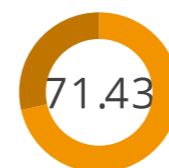

SECONDO TEMPO

6 (3)	Tiri (in porta)	5 (1)
19.02	Distanza media al tiro (m)	30.41
7'30"	1 tiro ogni (min)	9'0"