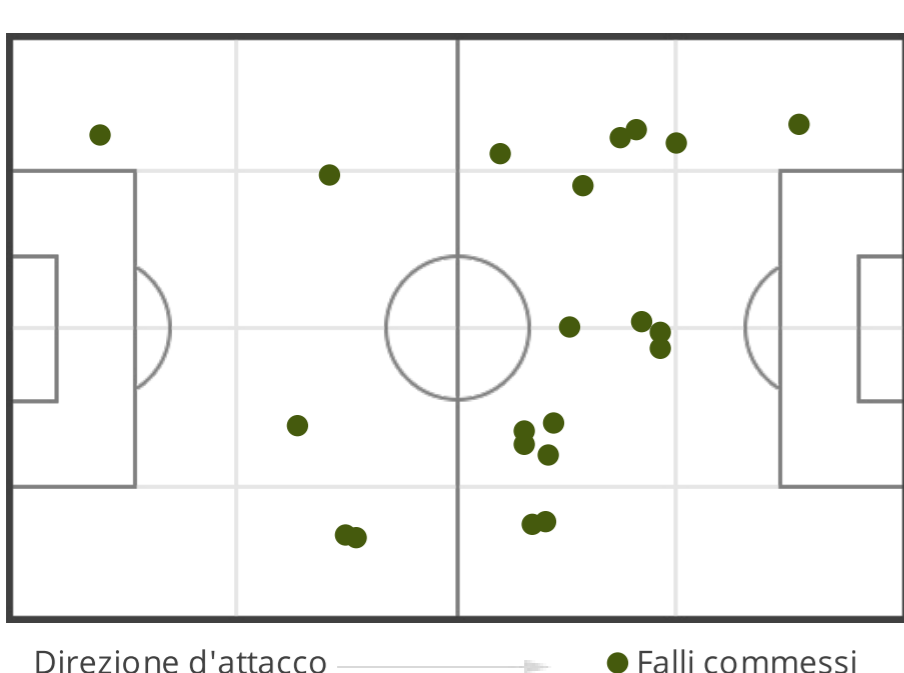

% tiri in porta

TOTALI

| | | |
|--------|----------------------------|--------|
| 10 (5) | Tiri (in porta) | 12 (6) |
| 27.11 | Distanza media al tiro (m) | 24.07 |
| 9'0" | 1 tiro ogni (min) | 7'30" |

% tiri in porta

STATISTICHE FALLI

POSIZIONI

PRIMO TEMPO

| | | |
|---|----------------|---|
| 8 | Falli commessi | 9 |
| 9 | Falli subiti | 7 |

SECONDO TEMPO

| | | |
|----|----------------|----|
| 13 | Falli commessi | 7 |
| 6 | Falli subiti | 13 |