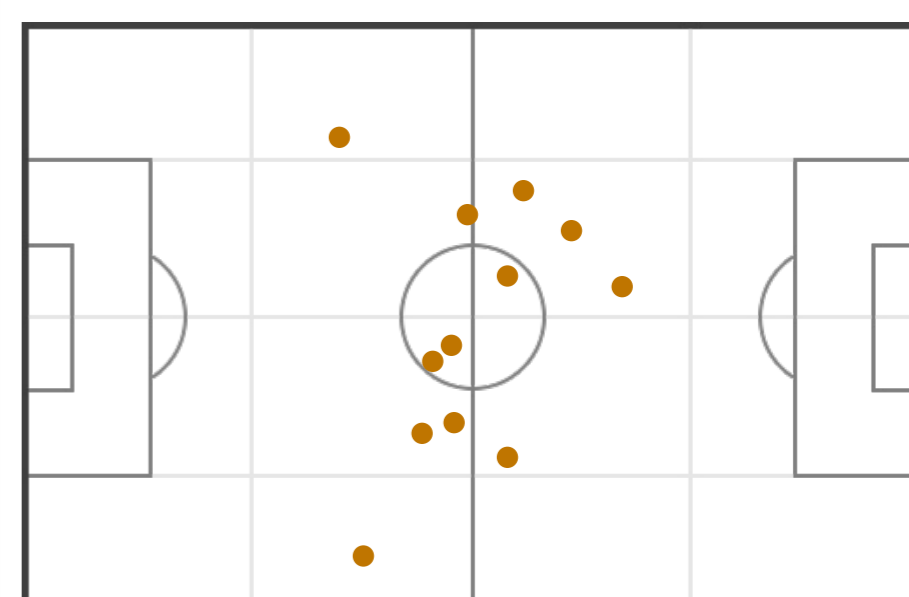

TOTALES

7 (4)	Disparos (a puerta)	1 (0)
18.86	Distancia disparos (m)	29.45
12'51"	1 disparo cada (min)	90'0"

POSICIONES

● Goles ● Disparos a puerta ● Disparos fuera

ESTADÍSTICA DE LAS FALTAS

POSICIONES

Dirección de ataque → ● Faltas cometidas

PRIMER TIEMPO

7	Faltas cometidas	6
6	Faltas recibidas	7

SEGUNDO TIEMPO

5	Faltas cometidas	6
5	Faltas recibidas	4

TOTALES

12	Faltas cometidas	12
11	Faltas recibidas	11

POSICIONES

← Dirección de ataque ● Faltas cometidas