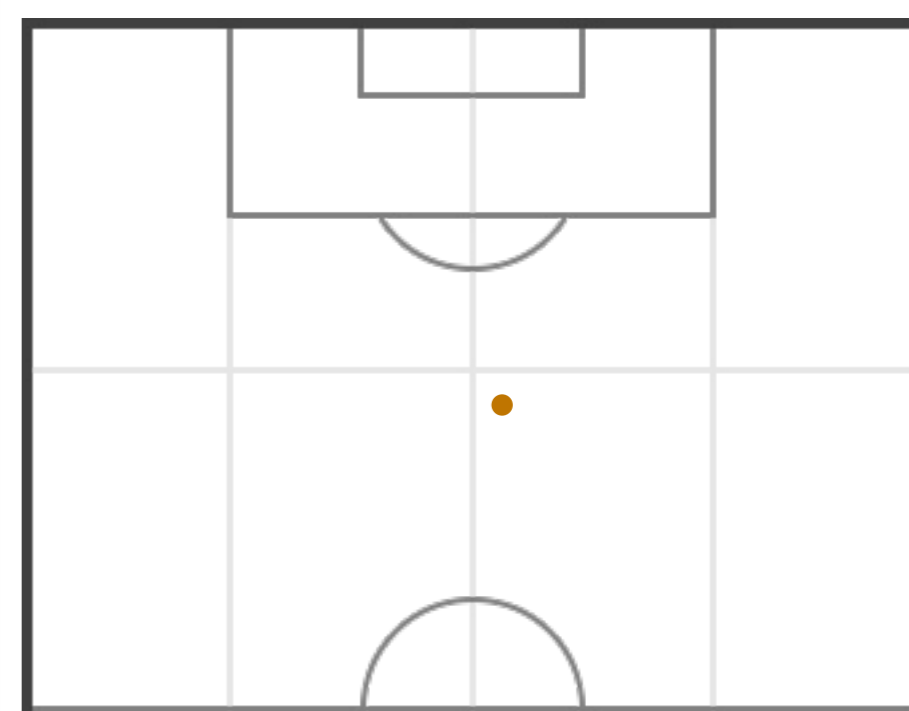

POSICIONES

● Goles ● Disparos a puerta ● Disparos fuera