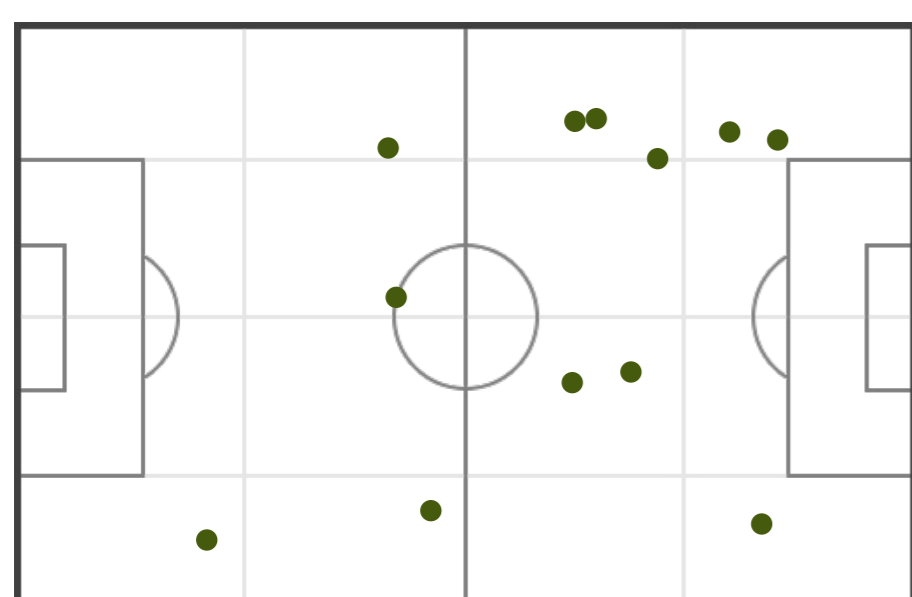

TOTALES

7 (4)	Disparos (a puerta)	1 (0)
18.86	Distancia disparos (m)	29.45
12'51"	1 disparo cada (min)	90'0"

POSICIONES

● Goles ● Disparos a puerta ● Disparos fuera

ESTADÍSTICA DE LAS FALTAS

POSICIONES

Dirección de ataque → ● Faltas cometidas

PRIMER TIEMPO

7	Faltas cometidas	6
6	Faltas recibidas	7

SEGUNDO TIEMPO

5	Faltas cometidas	6
5	Faltas recibidas	4

TOTALES

12	Faltas cometidas	12
11	Faltas recibidas	11

POSICIONES

← Dirección de ataque ● Faltas cometidas