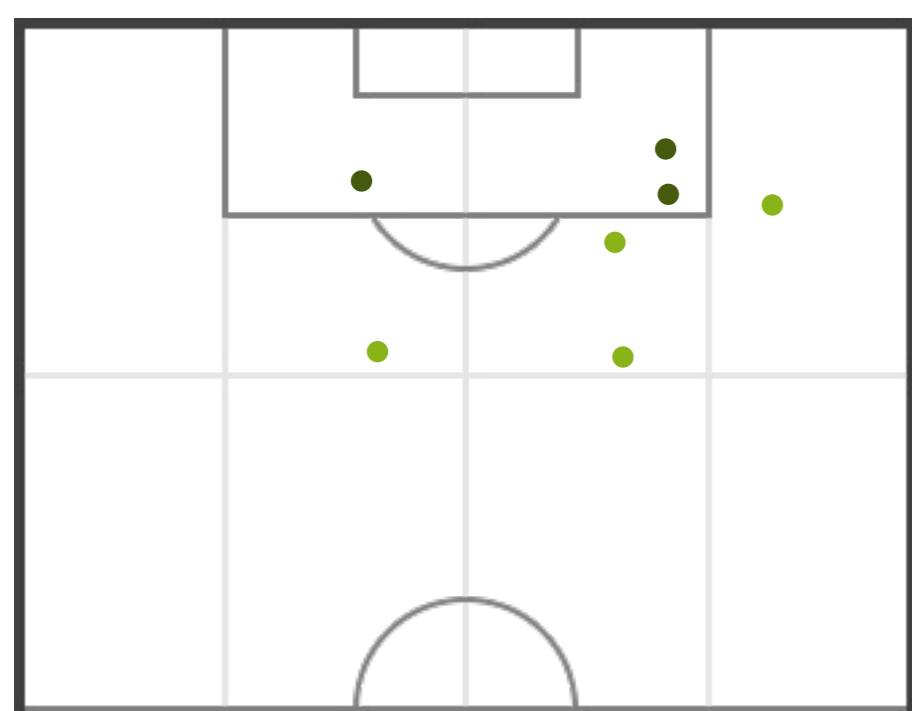

ALINEACIONES

Entrenador **Sergio Inclán**

SERGIO 1

FERNANDO 2

MIGUEL 3

CAMACHO 4

LUIS POBLETE 5

JAVI RAMIRO 6

CARLOS LUCIO 7

RAFA GARCÍA 8

JESUTE 9

ANTONIO 10

PASCU 11

BANQUILLO

CARLOS VILLA 13

ABRAHAM 14

LUCAS 15

MIN 16

81'

14' 9'

27'

73'

87'

81' 39'

73'

87'

Entrenador **Julián Espinosa Menchén**

1 BUYO

3 DE LA HOZ

8 LOREN

9 JAVI LÓPEZ

10 JAVI FERNÁNDEZ

11 ALEXANDRE

12 ANTELO

14 MOYA

15 JUANFRI

17 LUQUE

20 ELIAS

6 CARLES

19 MORALES

22 NAVARRO

23 ARNAU

24 JAVI HILARIO

76'

83'

87'

90'+3

62' 45'+1

BANQUILLO

87'

76'

62'

ESTADÍSTICAS

COMPARACIÓN PRIMER/SEGUNDO TIEMPO

C.D. MANCHEGO CIUDAD REAL

0	Asistencias	0
3 (1)	Disparos (a puerta)	4 (3)
1	Saques de esquina	1
4	Tarjetas amarillas	2
1	Tarjetas rojas	1
0	Fuera de juego	0
0	Sustituciones	2

TOTALES

MANCHEGO

ATLÉTICO TOM...

44	Posesión de balón (%)	56
0	Asistencias	0
7 (4)	Disparos (a puerta)	1 (0)
2	Saques de esquina	1
6	Tarjetas amarillas	3
2	Tarjetas rojas	0
0	Fuera de juego	0
2	Sustituciones	3

COMPARACIÓN PRIMER/SEGUNDO TIEMPO

ATLÉTICO TOMELLOSO

0	Asistencias	0
0 (0)	Disparos (a puerta)	1 (0)
1	Saques de esquina	0
1	Tarjetas amarillas	2
0	Tarjetas rojas	0
0	Fuera de juego	0
0	Sustituciones	3

ESTADÍSTICAS DE LOS DOS DISPAROS

POSICIONES

● Goles ● Disparos a puerta ● Disparos fuera

PRIMER TIEMPO

3 (1)	Disparos (a puerta)	0 (0)
15.1	Distancia disparos (m)	0
15'0"	1 disparo cada (min)	-

SEGUNDO TIEMPO

4 (3)	Disparos (a puerta)	1 (0)
21.02	Distancia disparos (m)	29.45
11'15"	1 disparo cada (min)	45'0"

TOTALES

7 (4)	Disparos (a puerta)	1 (0)
18.86	Distancia disparos (m)	29.45
12'51"	1 disparo cada (min)	90'0"