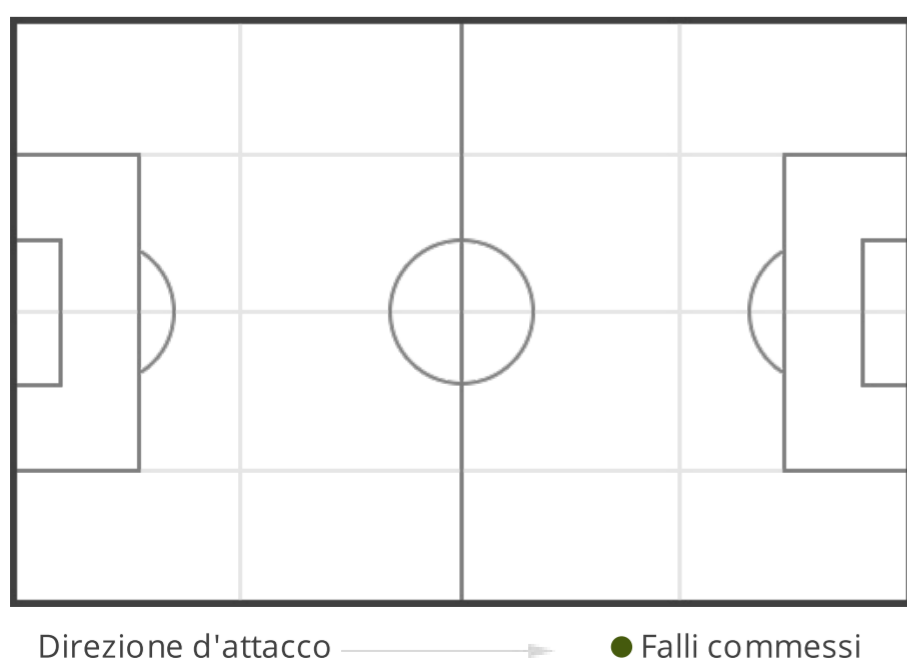

STATISTICHE FALLI

POSIZIONI