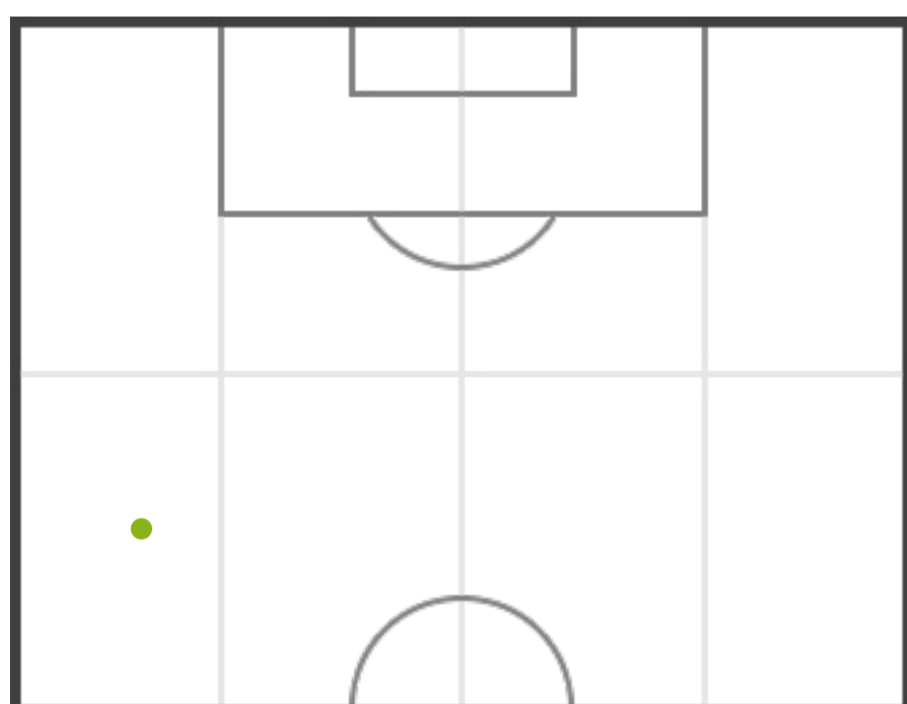

FUTSAL ASKL

33' Matteo, 40'+7 Bottolini

Sabato | 5 Gennaio 2019 | 16:00

2 6

FAVENTIA C5

5' Karaja, 13' n/d, 17' Revert, 24' n/d, 40'+7 Gatti, 40'+10 n/d

#ASKLFaventinaC5

FORMAZIONI

Allenatore **Fusco Andrea**

TRAINI 1

STIPA 5

MATTEO 6

SESTILI 7

BOTTOLINI 10

A DISPOSIZIONE

DI GIROLAMO 2

ONORI 3

BALZAMO 4

CHITTARINI 11

RICCI 9

CELANI 12

CAPOLOGO 13

↓ 30' ↑ 32'

↓ 12' ↑ 20'+9

↓ 12' ↑ 12'

↓ 12' ↑ 12' 40'+5

↓ 20'+8 ↑ 12'

↑ 40'+10

↓ 20'+10 ↑ 30'

Allenatore **Placuzzi Davide**

1 CONTI

28 POZZOVIVO ↓ 24'

14 REVERT

6 CATALANO ↓ 29'

7 KARAJA

A DISPOSIZIONE

2 GATTI ↑ 29'

10 CARIA

11 HASSANE ↑ 24'

5 BARBIERI

15 CARPINO

23 MATTEUZZI

12 CAVINA

17 CAVINA

STATISTICHE GENERALI

CONFRONTO PRIMO/SECONDO TEMPO

FUTSAL ASKL

0	Assist	0
2 (2)	Tiri (in porta)	11 (8)
1	Calci d'angolo	5
0	Cartellini gialli	1
0	Cartellini rossi	0
0	Fuorigioco	0
5	Sostituzioni	4

TOTALI

FUTSAL ASKL

FAVENTIA C5

0	Assist	0
13 (10)	Tiri (in porta)	10 (10)
6	Calci d'angolo	4
1	Cartellini gialli	0
0	Cartellini rossi	0
0	Fuorigioco	0
9	Sostituzioni	2

CONFRONTO PRIMO/SECONDO TEMPO

FAVENTIA C5

0	Assist	0
6 (6)	Tiri (in porta)	4 (4)
3	Calci d'angolo	1
0	Cartellini gialli	0
0	Cartellini rossi	0
0	Fuorigioco	0
0	Sostituzioni	2

STATISTICHE TIRI

POSIZIONI