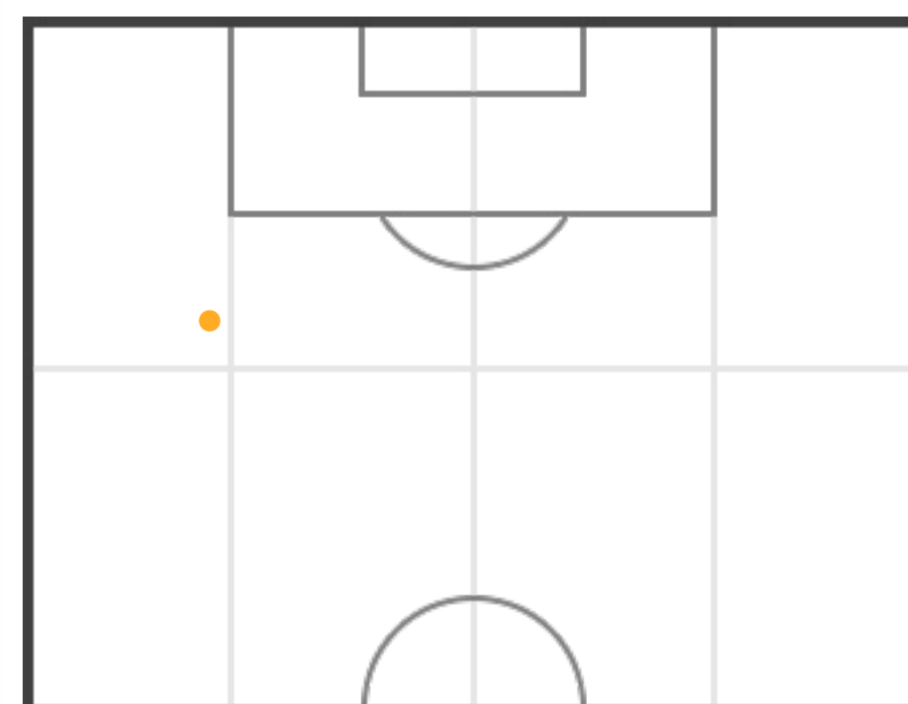

FUTSAL ASKL

33' Matteo, 40'+7 Bottolini

Sabato | 5 Gennaio 2019 | 16:00

2 6

FAVENTIA C5

5' Karaja, 13' n/d, 17' Revert, 24' n/d, 40'+7 Gatti, 40'+10 n/d

#ASKLFaventinaC5

FORMAZIONI

Allenatore **Fusco Andrea**

TRAINI 1

STIPA 5

MATTEO 6

SESTILI 7

BOTTOLINI 10

A DISPOSIZIONE

DI GIROLAMO 2

ONORI 3

BALZAMO 4

CHITTARINI 11

RICCI 9

CELANI 12

CAPOLOGO 13

↓ 30' ↑ 32'

↓ 12' ↑ 20'+9

↓ 12' ↑ 12'

↓ 12' ↑ 12' 40'+5

↓ 20'+8 ↑ 12'

↑ 40'+10

↓ 20'+10 ↑ 30'

Allenatore **Placuzzi Davide**

1 CONTI

28 POZZOVIVO ↓ 24'

14 REVERT

6 CATALANO ↓ 29'

7 KARAJA

A DISPOSIZIONE

2 GATTI ↑ 29'

10 CARIA

11 HASSANE ↑ 24'

5 BARBIERI

15 CARPINO

23 MATTEUZZI

12 CAVINA

17 CAVINA

STATISTICHE GENERALI

CONFRONTO PRIMO/SECONDO TEMPO

FUTSAL ASKL

0	Assist	0
2 (2)	Tiri (in porta)	11 (8)
1	Calci d'angolo	5
0	Cartellini gialli	1
0	Cartellini rossi	0
0	Fuorigioco	0
5	Sostituzioni	4

TOTALI

FUTSAL ASKL

FAVENTIA C5

0	Assist	0
13 (10)	Tiri (in porta)	10 (10)
6	Calci d'angolo	4
1	Cartellini gialli	0
0	Cartellini rossi	0
0	Fuorigioco	0
9	Sostituzioni	2

CONFRONTO PRIMO/SECONDO TEMPO

FAVENTIA C5

0	Assist	0
6 (6)	Tiri (in porta)	4 (4)
3	Calci d'angolo	1
0	Cartellini gialli	0
0	Cartellini rossi	0
0	Fuorigioco	0
0	Sostituzioni	2

STATISTICHE TIRI

POSIZIONI

PRIMO TEMPO

2 (2)	Tiri (in porta)	6 (6)
83.48	Distanza media al tiro (m)	69.46
10'0"	1 tiro ogni (min)	3'20"
100	% tiri in porta	100

SECONDO TEMPO

11 (8)	Tiri (in porta)	4 (4)
74.12	Distanza media al tiro (m)	96.26
1'49"	1 tiro ogni (min)	5'0"
72.73	% tiri in porta	100

TOTALI

13 (10)	Tiri (in porta)	10 (10)
74.12	Distanza media al tiro (m)	79.4
3'5"	1 tiro ogni (min)	4'0"
76.92	% tiri in porta	100

POSIZIONI

STATISTICHE FALLI

POSIZIONI

PRIMO TEMPO

0	Falli commessi	0
0	Falli subiti	0

SECONDO TEMPO

0	Falli commessi	3
3	Falli subiti	0

TOTALI

0	Falli commessi	3
3	Falli subiti	0

POSIZIONI