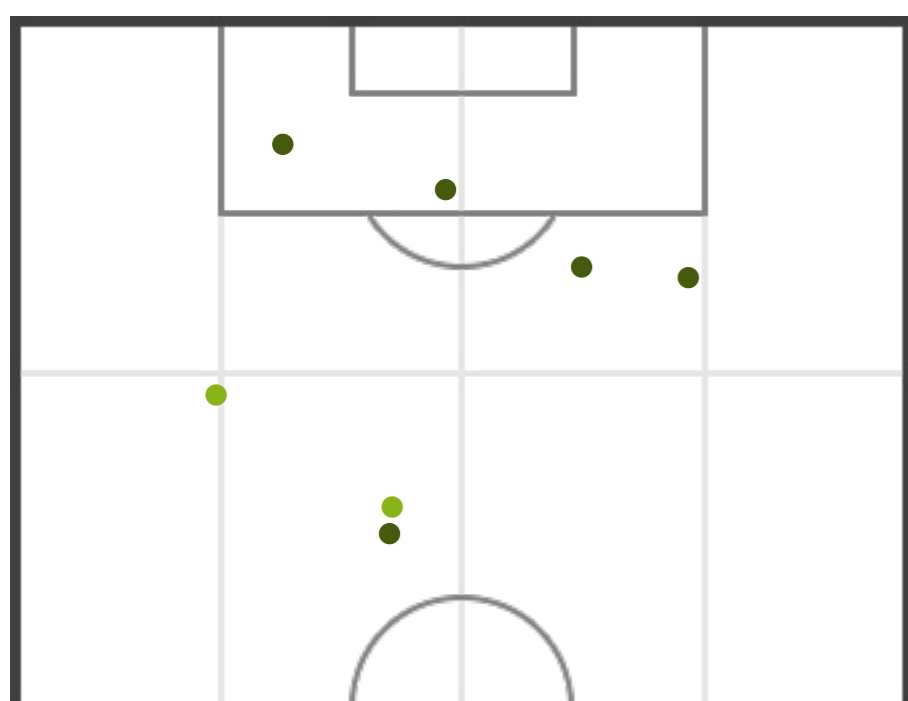

C.D. GUADALAJARA

0 3

C.D. MANCHEGO CIUDAD REAL

3'(P) Jesute, 70' Antonio, 86' Abraham

domingo | 6 enero 2019 | 16:30

#GuadalajaraManchego

ALINEACIONES

Entrenador **Sergio A. Zanetti**

2'	MAURO ALCARAZ 25
62'	SANTOS 23
	DE LA CUERDA 21
	NADER 5
	KAOE FOLLES 13
56'	CACHA 8
35'	ADOLF 7
	HORNERO 18
56'	JONY 10
53'	FRANCO 9
	LAUCHA 11
BANQUILLO	
	KOROLEV 1
	ALCORACE 3
	PANTXI 4
56'	ÓSCAR CABO 14
	SANTINO RECINE 15
62'	RODRI 22
56'	ZANETTI 24

Entrenador **Sergio Inclán**

1 SERGIO	
2 FERNANDO	
3 MIGUEL	
4 CAMACHO	14'
5 LUIS POBLETE	
6 JAVI RAMIRO	
7 MIN	
8 RAFA GARCÍA	
9 JESUTE	66'
10 BIHO	83' 59'
11 ANTONIO	89'
BANQUILLO	
13 CARLOS VILLA	
14 JOSÉ ARTURO	83'
15 LUCAS	89'
16 ABRAHAM	66'
17 HERRERA	
18 VILLAJOS	
19 MAMADOU	

ESTADÍSTICAS

COMPARACIÓN PRIMER/SEGUNDO TIEMPO

C.D. GUADALAJARA

0	Asistencias	0
4 (1)	Disparos (a puerta)	3 (1)
3	Saques de esquina	1
2	Tarjetas amarillas	1
0	Tarjetas rojas	0
0	Fuera de juego	2
0	Sustituciones	3

TOTALES

GUADALAJARA C.D. MANCHEG...

47	Poseción de balón (%)	53
0	Asistencias	1
7 (2)	Disparos (a puerta)	6 (3)
4	Saques de esquina	6
3	Tarjetas amarillas	2
0	Tarjetas rojas	0
2	Fuera de juego	2
3	Sustituciones	3

COMPARACIÓN PRIMER/SEGUNDO TIEMPO

C.D. MANCHEGO CIUDAD REAL

0	Asistencias	1
1 (1)	Disparos (a puerta)	5 (2)
2	Saques de esquina	4
1	Tarjetas amarillas	1
0	Tarjetas rojas	0
0	Fuera de juego	2
0	Sustituciones	3

ESTADÍSTICAS DE LOS DOS DISPAROS

POSICIONES

● Goles ● Disparos a puerta ● Disparos fuera

PRIMER TIEMPO

4 (1)	Disparos (a puerta)	1 (1)
17.84	Distancia disparos (m)	100.3
11'15"	1 disparo cada (min)	45'0"

% disparos a puerta

SEGUNDO TIEMPO

3 (1)	Disparos (a puerta)	5 (2)
37.66	Distancia disparos (m)	14.99
15'0"	1 disparo cada (min)	9'0"

% disparos a puerta

TOTALES

7 (2)	Disparos (a puerta)	6 (3)
20.62	Distancia disparos (m)	14.73
12'51"	1 disparo cada (min)	15'0"

% disparos a puerta