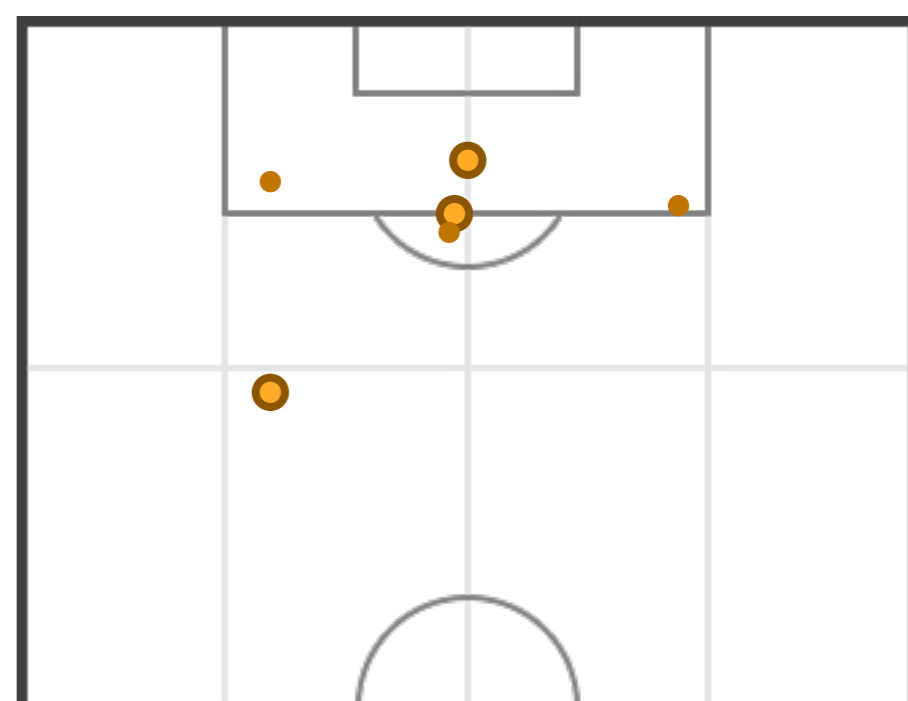

POSICIONES

● Goles ● Disparos a puerta ● Disparos fuera